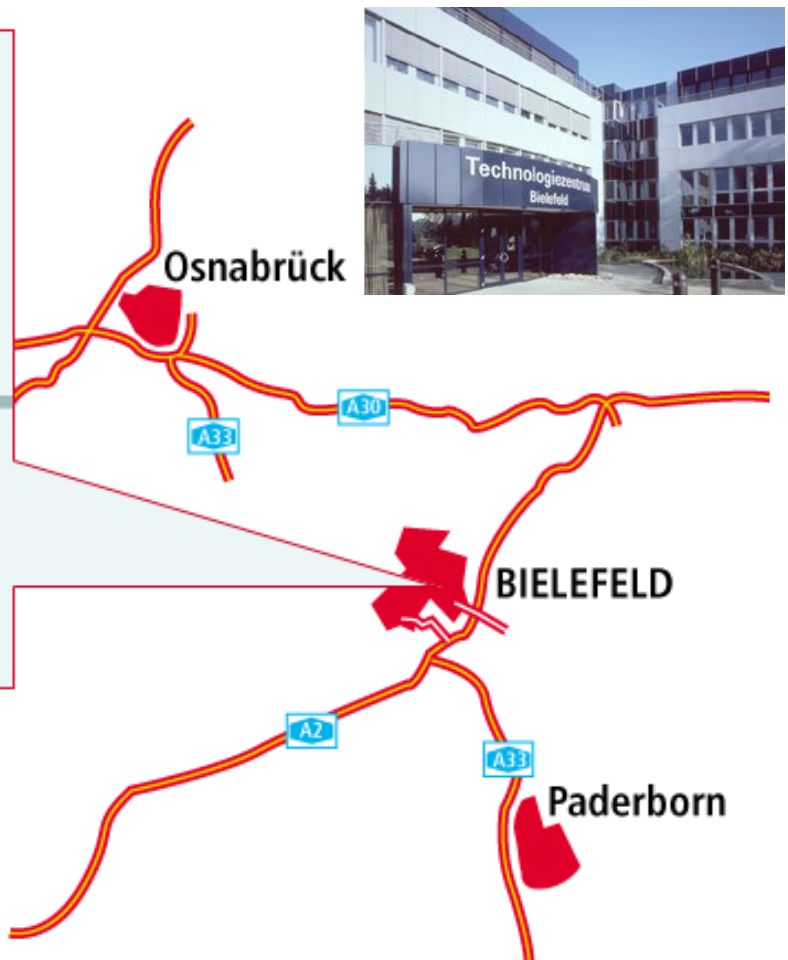

Ihre Zeichen:

Unser Zeichen:  
BR/-

Ihre Nachricht vom:

Datum:  
08.01.2003

**Unser Büro liegt im Ostteil der Stadt Bielefeld ...**

## StadtBahn Bielefeld

- Fahrkartenautomat
- Aufzug
- Fernsprecher
- Bushaltestellen
- Bahnhof der Deutschen Bahn

- Gleis 2** Schildesche
- Gleis 4** Jahnplatz - Rathaus - Landgericht - Bethel - Brackwede - Senne
- Gleis 2** Baumheide - Milse
- Gleis 4** Jahnplatz - Rathaus - Landgericht - Sieker
- Gleis 2** Babenhausen Süd
- Gleis 3** Jahnplatz - Rathaus - Sieker Mitte - Elpke - Stieghorst Zentrum
- Gleis 2** R.-Oetker-Halle - Universität - Lohmannshof
- Gleis 1** Jahnplatz - Rathaus (- Landgericht - Obernstraße)
- Gleis 2** Schildesche
- Gleis 4** Jahnplatz - Rathaus - Landgericht - Sieker

## StadtBahn Bielefeld

F Führt ausschließlich freitags und vor Feiertagen

D Linie 10 - nur Montag bis Donnerstag - nicht vor Feiertagen

A Linie 18 nach Senne (zusätzliche Haltestelle "Nikolaus-Dürkopp-Straße" nahe Rathaus)

Stieghorst - Sieker Mitte - Jahnplatz - Hauptbahnhof - Babenhausen Süd